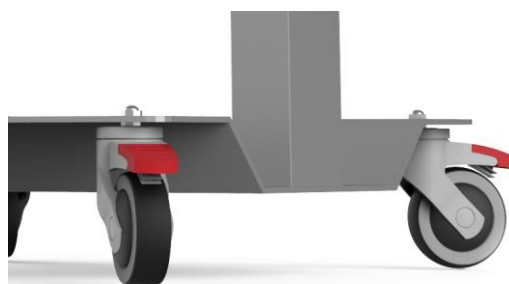

PROWISE CARRELLO MOBILE ELETTRICO

ALL IN ONE LIFT

CODICE: BWTAFLIFTG2

Carrello elettrico , regolabile in altezza da 615 a 1600 mm , quattro ruote in gomma con fermo per garantire una eccezionale stabilità e flessibilità nel trasporto. La regolazione elettrica è estremamente silenziosa. Sostiene fino a 75 Kg (la gamma da 42", 55", 65").

Standard VESA 400.

Peso del carrello 56 Kg.

La sicurezza prima di tutto Tutti i carrelli Prowise sono estremamente sicuri in quanto dispongono di apposite protezioni per evitare qualsiasi possibile infortunio accidentale. Inoltre tutti i carrelli dispongono di un sistema intelligente che permette di monitorare costantemente lo stato di lavoro del motore elettrico. Questo permette di non creare danni al motore stesso, evitare sbalzi di corrente e soprattutto di arrestare la salita o la discesa nel momento in cui venga applicata una pressione contraria in grado di danneggiare la struttura e il monitor installato.

Ruote resistenti e robuste Le ruote applicate ai carrelli Prowise sono studiate appositamente per essere silenziose , robuste e soprattutto scorrevoli. Grazie a queste caratteristiche è possibile spostare comodamente ogni carrello da una stanza all'altra in totale e completa sicurezza e in assoluto rispetto ambientale. Ogni ruota è dotata di fermo di sicurezza per conferire maggior stabilità all'intera struttura.